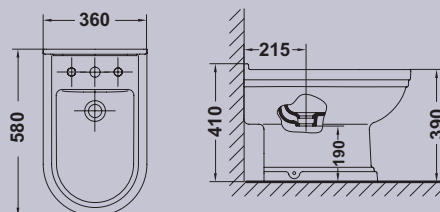

ASIENTO

ABATTANT
SEAT

Asiento Noble en madera maciza.

Dos opciones:

fijo y con caída amortiguada

Abattant Noble en bois massif.

Deux options: fixe et chute amortie

Noble Massive wood seat

Two options: fix and and soft closing