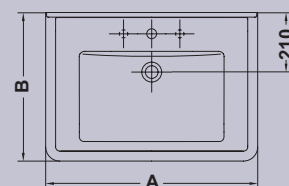

NOBLE

NOBLE

LAVABO
LAVABO
WASHBASIN

Lavabo Noble / 750 / 600 mm.

Lavabo Noble
Noble basin

Pedestal
Pièdestal
Pedestal

	A	B
750	750	525
600	600	500

LAVABO DE ENCIMERA
VASQUE
COUNTERTOP WASHBASIN

Lavabo Noble para encimera
Vasque Noble
Noble countertop washbasin

INODORO TANQUE BAJO

CUVETTE À RÉSERVOIR ATTENANT
CLOSE-COUPLED CISTERN WC SUITE

Inodoro Noble con salida dual

Cuvette WC Noble à sortie dual