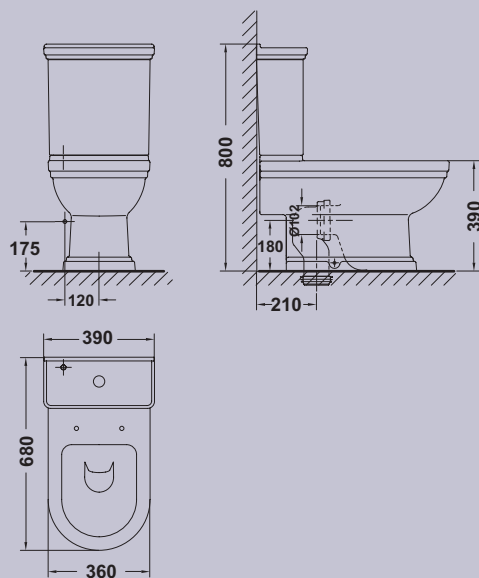

NOBLE

NOBLE

LAVABO
LAVABO
WASHBASIN

Lavabo Noble / 750 / 600 mm.

Lavabo Noble
Noble basin

Pedestal
Pièdestal
Pedestal

	A	B
750	750	525
600	600	500

LAVABO DE ENCIMERA
VASQUE
COUNTERTOP WASHBASIN

Lavabo Noble para encimera
Vasque Noble
Noble countertop washbasin

INODORO TANQUE BAJO

CUVETTE À RÉSERVOIR ATTENANT
CLOSE-COUPLED CISTERN WC SUITE

Inodoro Noble con salida dual

Cuvette WC Noble à sortie dual

Noble WC pan with dual outlet

Tanque bajo Noble con tapa y mecanismo de doble pulsador

Réservoir bas Noble avec couvercle et mécanisme à double poussoir

Noble low cistern with lid and dual flush button

BIDÉ