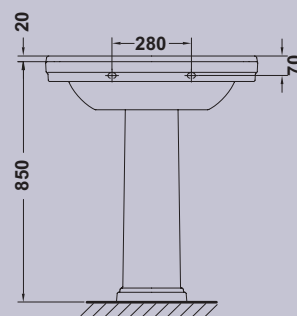

NOBLE

NOBLE

LAVABO
LAVABO
WASHBASIN

Lavabo Noble / 750 / 600 mm.

Lavabo Noble
Noble basin

Pedestal
Pièdestal
Pedestal

	A	B
750	750	525
600	600	500

LAVABO DE ENCIMERA
VASQUE
COUNTERTOP WASHBASIN

Lavabo Noble para encimera
Vasque Noble
Noble countertop washbasin

INODORO TANQUE BAJO

CUVETTE À RÉSERVOIR ATTENANT
CLOSE-COUPLED CISTERN WC SUITE

Inodoro Noble con salida dual

Cuvette WC Noble à sortie dual